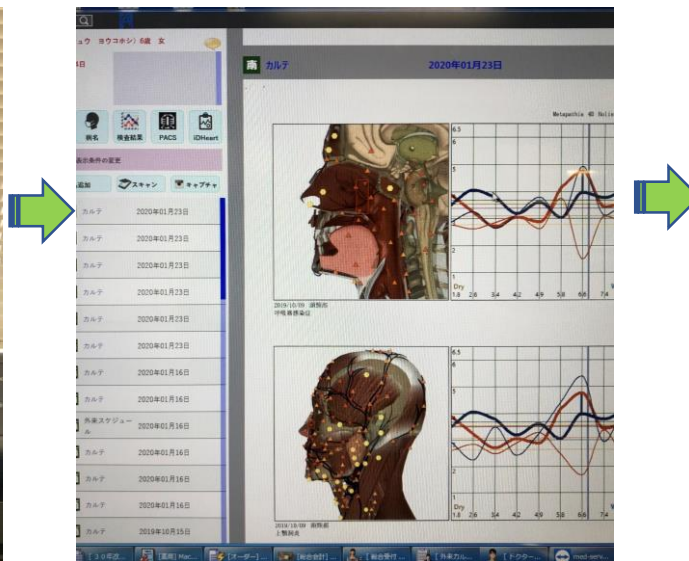

メタトロン顧客管理データベース（専用カルテ）で時系列管理が可能 メタトロン使用中でも、顧客のデータを確認フォローできます

メタトロンの測定・分析結果をメタトロン専用カルテで保管・管理が出来ます

カルテ&スキャナー使用環境

”スマートレポート”管理データ表示画面

カルテに取込んだ表示画面