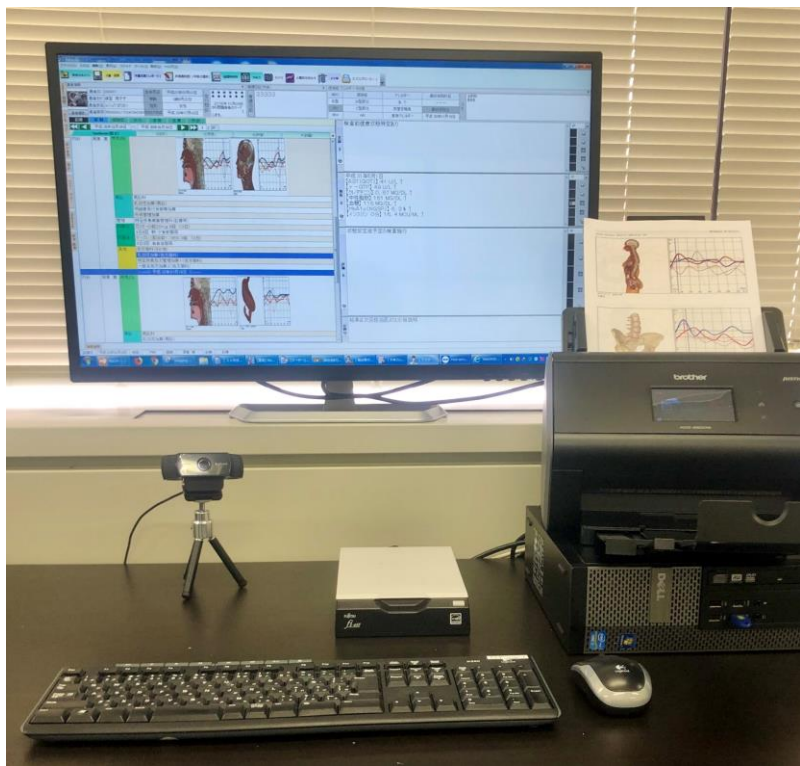

メタトロン顧客管理データベース（専用カルテ）で時系列管理が可能 メタトロン使用中でも、顧客のデータを確認フォローできます

メタトロンの測定・分析結果をメタトロン専用カルテで保管・管理が出来ます

カルテ&スキャナー使用環境

”スマートレポート”管理データ表示画面

カルテに取込んだ表示画面